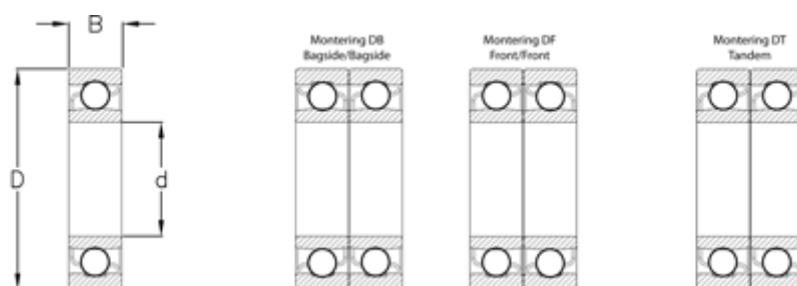

Varenummer: 570811003841

Beskrivelse: NSK Vinkelkontaktleje 7222BEAT85
d=110 D=200 B=38 Vinkel 40°

Mål

B = 38
D = 200
d = 110